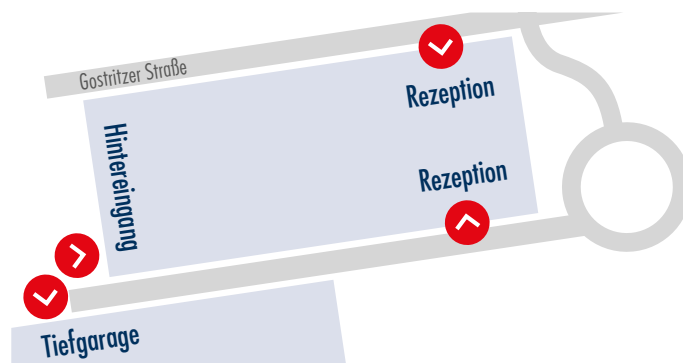

STANDORT

SITA Messtechnik GmbH

Gostritzer Straße 63
01217 Dresden
Telefon: +49 351 288 53-0

Wir befinden uns im „Technologie-Zentrum Dresden Süd“
im ersten Gebäude im 2. OG.

ANFAHRT UND ANMELDUNG

In der Tiefgarage stehen unseren Kunden zwei SITA-Parkplätze
zur Verfügung: **Nr. 20** und **Nr. 21**.
Sie finden diese scharf links am Ende der Tiefgarage.

Bei Ihrer Ankunft melden Sie sich bitte an Rezeption des Technologie-Zentrums
im Erdgeschoss des ersten Gebäudes. Alternativ nutzen Sie den Hintereingang,
der direkt zu unseren Büros führt.

ÖFFENTLICHE VERKEHRSMITTEL